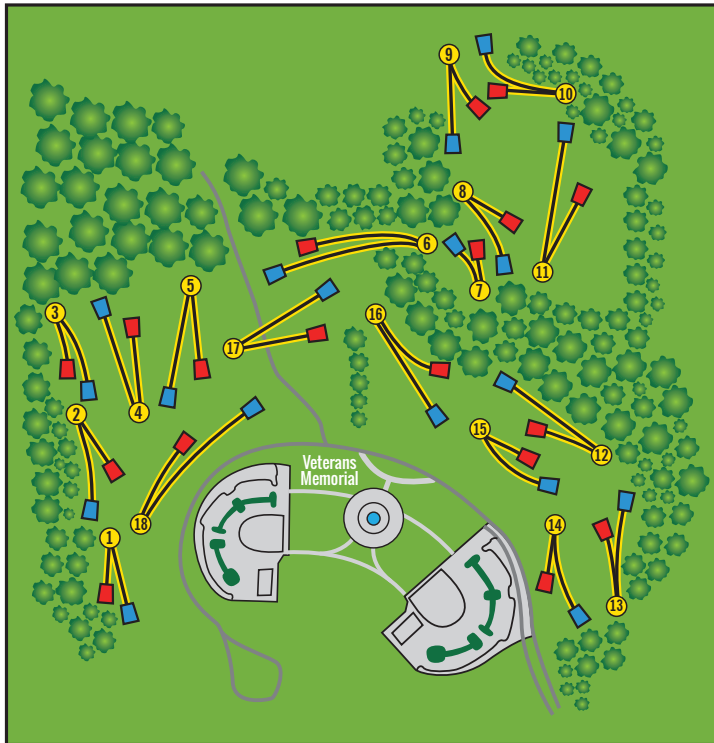

*The*  
**PATRIOT**  
\*\*\*\*\*  
TRIAD PARK DISC GOLF COURSE

Hole		1	2	3	4	5	6	7	8	9	front	10	11	12	13	14	15	16	17	18	back	total	initial	
Par	Red	3	3	3	3	3	3	3	3	3	27	3	3	3	3	3	3	4	3	4	29	56		
	Blue	3	3	3	4	3	3	3	3	3	29	3	4	4	3	3	3	4	3	4	31	59		
Distance (ft.)	Red	210	228	312	327	243	300	165	213	264	2262	243	339	300	288	297	297	354	273	357	2748	5010		
	Blue	282	322	381	498	402	438	261	318	351	3253	429	510	480	339	414	399	462	366	519	3918	7171		

*The*  
**PATRIOT**  
\*\*\*\*\*  
TRIAD PARK DISC GOLF COURSE